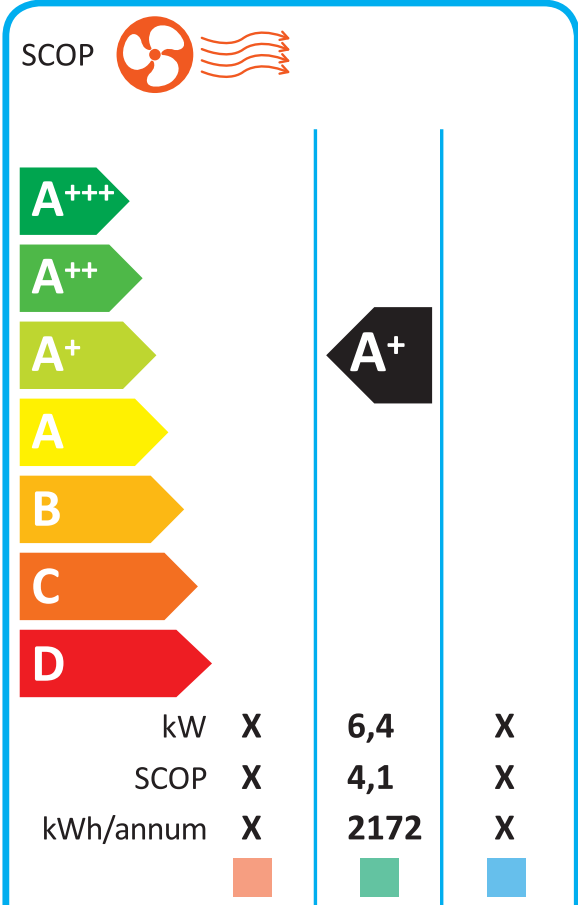

ENERG

енергия · ενεργεια

Y IJA
IE IA

Model Outdoor unit
Indoor unit1
Indoor unit2

MXZ-2F53VFHZ
MSZ-LN18VG2
MSZ-LN35VG2

ENERGIA · ЕНЕРГИЯ · ΕΝΕΡΓΕΙΑ · ENERGIJA · ENERGY · ENERGIE · ENERGI
626/2011