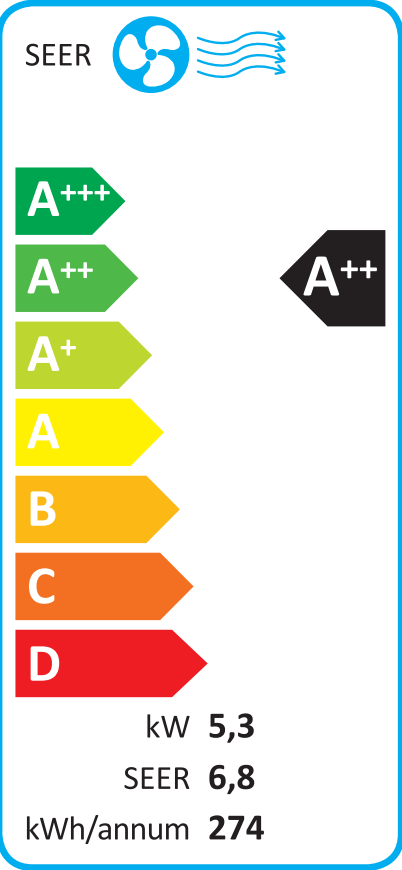

ENERG

енергия · ενεργεια

Y IJA
IE IA

Model Outdoor unit
Indoor unit1
Indoor unit2

MXZ-2F53VFHZ
MSZ-LN18VG2
MSZ-LN35VG2

ENERGIA · ЕНЕРГИЯ · ΕΝΕΡΓΕΙΑ · ENERGIJA · ENERGY · ENERGIE · ENERGI
626/2011