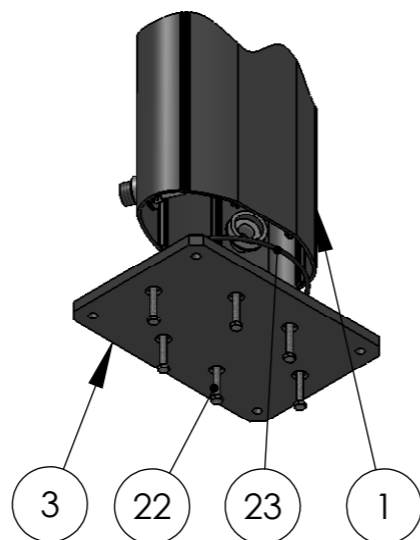

Detail montáže vývodu sprchy

Detail montáže pákové baterie

Detail montáže vývodu oplachovátka

Detail montáže vývodu výpusti

Detail montáže přívodu vody

Detail montáže víka tubusu

Detail montáže dna tubusu

UNLESS OTHERWISE SPECIFIED: DIMENSIONS ARE IN MILLIMETERS SURFACE FINISH: TOLERANCES: LINEAR: ANGULAR:				FINISH:	DEBUR AND BREAK SHARP EDGES	DO NOT SCALE DRAWING	REVISION
						Garsys s.r.o.	
						TITLE: Montážní výkres sprchy DeLuxe	
						DWG NO.	S-SSALU-001
						SCALE:1:20	SHEET 1 OF 1
						WEIGHT:	
DRAWN Chorzempa				SIGNATURE	DATE 8.2.2013		
CHK'D							
APPV'D							
MFG							
Q.A				MATERIAL:			