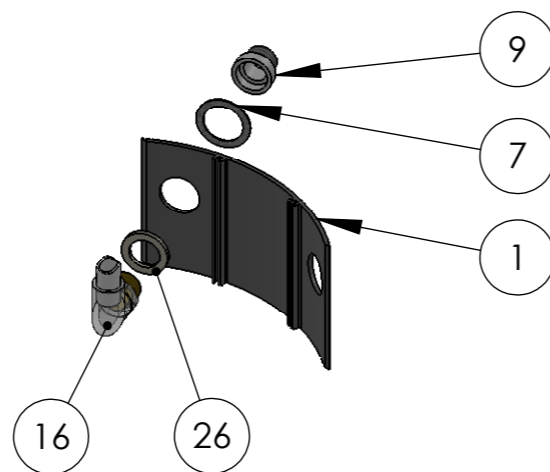

Detail montáže vývodu sprchy

Detail montáže pákové baterie

Detail montáže vývodu oplachovátka

Detail montáže vývodu výpusti

Detail montáže přívodu vody

Detail montáže víka tubusu

Detail montáže dna tubusu

UNLESS OTHERWISE SPECIFIED: DIMENSIONS ARE IN MILLIMETERS SURFACE FINISH: TOLERANCES: LINEAR: ANGULAR:				FINISH:	DEBUR AND BREAK SHARP EDGES	DO NOT SCALE DRAWING	REVISION
						Garsys s.r.o.	
						TITLE: Montážní výkres sprchy DeLuxe	
						DWG NO.	S-SSALU-001
						SCALE:1:20	SHEET 1 OF 1
						WEIGHT:	
DRAWN Chorzempa				SIGNATURE	DATE 8.2.2013		
CHK'D							
APPV'D							
MFG							
Q.A				MATERIAL:			