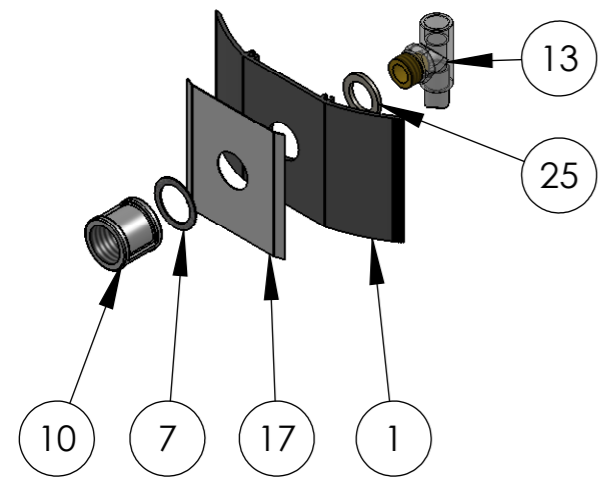

Detail montáže vývodu sprchy

Detail montáže pákové baterie

Detail montáže vývodu oplachovátka

Detail montáže vývodu výpusti

Detail montáže přívodu vody

Detail montáže víka tubusu

Detail montáže dna tubusu

UNLESS OTHERWISE SPECIFIED: DIMENSIONS ARE IN MILLIMETERS SURFACE FINISH: TOLERANCES: LINEAR: ANGULAR:				FINISH:	DEBUR AND BREAK SHARP EDGES	DO NOT SCALE DRAWING	REVISION
						Garsys s.r.o.	
						TITLE: Montážní výkres sprchy DeLuxe	
						DWG NO.	S-SSALU-001
						SCALE:1:20	SHEET 1 OF 1
						WEIGHT:	
DRAWN Chorzempa				SIGNATURE	DATE 8.2.2013		
CHK'D							
APPV'D							
MFG							
Q.A				MATERIAL:			