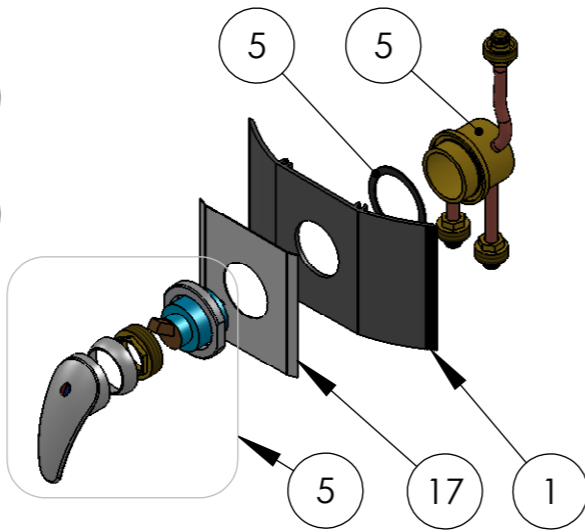

Detail montáže vývodu sprchy

Detail montáže pákové baterie

Detail montáže vývodu oplachovátka

Detail montáže vývodu výpusti

Detail montáže přívodu vody

Detail montáže víka tubusu

Detail montáže dna tubusu

UNLESS OTHERWISE SPECIFIED: DIMENSIONS ARE IN MILLIMETERS SURFACE FINISH: TOLERANCES: LINEAR: ANGULAR:				FINISH:	DEBUR AND BREAK SHARP EDGES	DO NOT SCALE DRAWING	REVISION
						Garsys s.r.o.	
						TITLE: Montážní výkres sprchy DeLuxe	
						DWG NO.	S-SSALU-001
						SCALE:1:20	SHEET 1 OF 1
						WEIGHT:	
DRAWN Chorzempa				SIGNATURE	DATE 8.2.2013		
CHK'D							
APPV'D							
MFG							
Q.A				MATERIAL:			