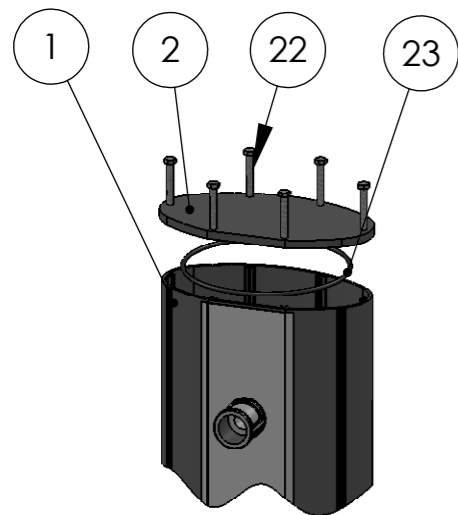

Detail montáže vývodu sprchy

Detail montáže pákové baterie

Detail montáže vývodu oplachovátka

Detail montáže vývodu výpusti

Detail montáže přívodu vody

Detail montáže víka tubusu

Detail montáže dna tubusu

UNLESS OTHERWISE SPECIFIED: DIMENSIONS ARE IN MILLIMETERS SURFACE FINISH: TOLERANCES: LINEAR: ANGULAR:				FINISH:	DEBUR AND BREAK SHARP EDGES	DO NOT SCALE DRAWING	REVISION
						Garsys s.r.o.	
						TITLE: Montážní výkres sprchy DeLuxe	
						DWG NO.	S-SSALU-001
						SCALE:1:20	SHEET 1 OF 1
						WEIGHT:	
DRAWN Chorzempa				SIGNATURE	DATE 8.2.2013		
CHK'D							
APPV'D							
MFG							
Q.A				MATERIAL:			