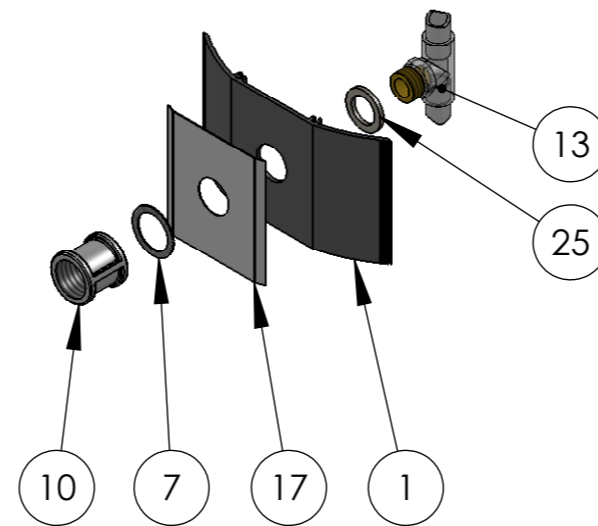

Detail montáže vývodu sprchy

Detail montáže pákové baterie

Detail montáže vývodu oplachovátka

Detail montáže vývodu výpusti

Detail montáže přívodu vody

Detail montáže víka tubusu

Detail montáže dna tubusu

UNLESS OTHERWISE SPECIFIED: DIMENSIONS ARE IN MILLIMETERS SURFACE FINISH: TOLERANCES: LINEAR: ANGULAR:				FINISH:	DEBUR AND BREAK SHARP EDGES	DO NOT SCALE DRAWING	REVISION
						Garsys s.r.o.	
						TITLE: Montážní výkres sprchy DeLuxe	
						DWG NO.	S-SSALU-001
						SCALE:1:20	SHEET 1 OF 1
						WEIGHT:	
DRAWN Chorzempa				SIGNATURE	DATE 8.2.2013		
CHK'D							
APPV'D							
MFG							
Q.A				MATERIAL:			