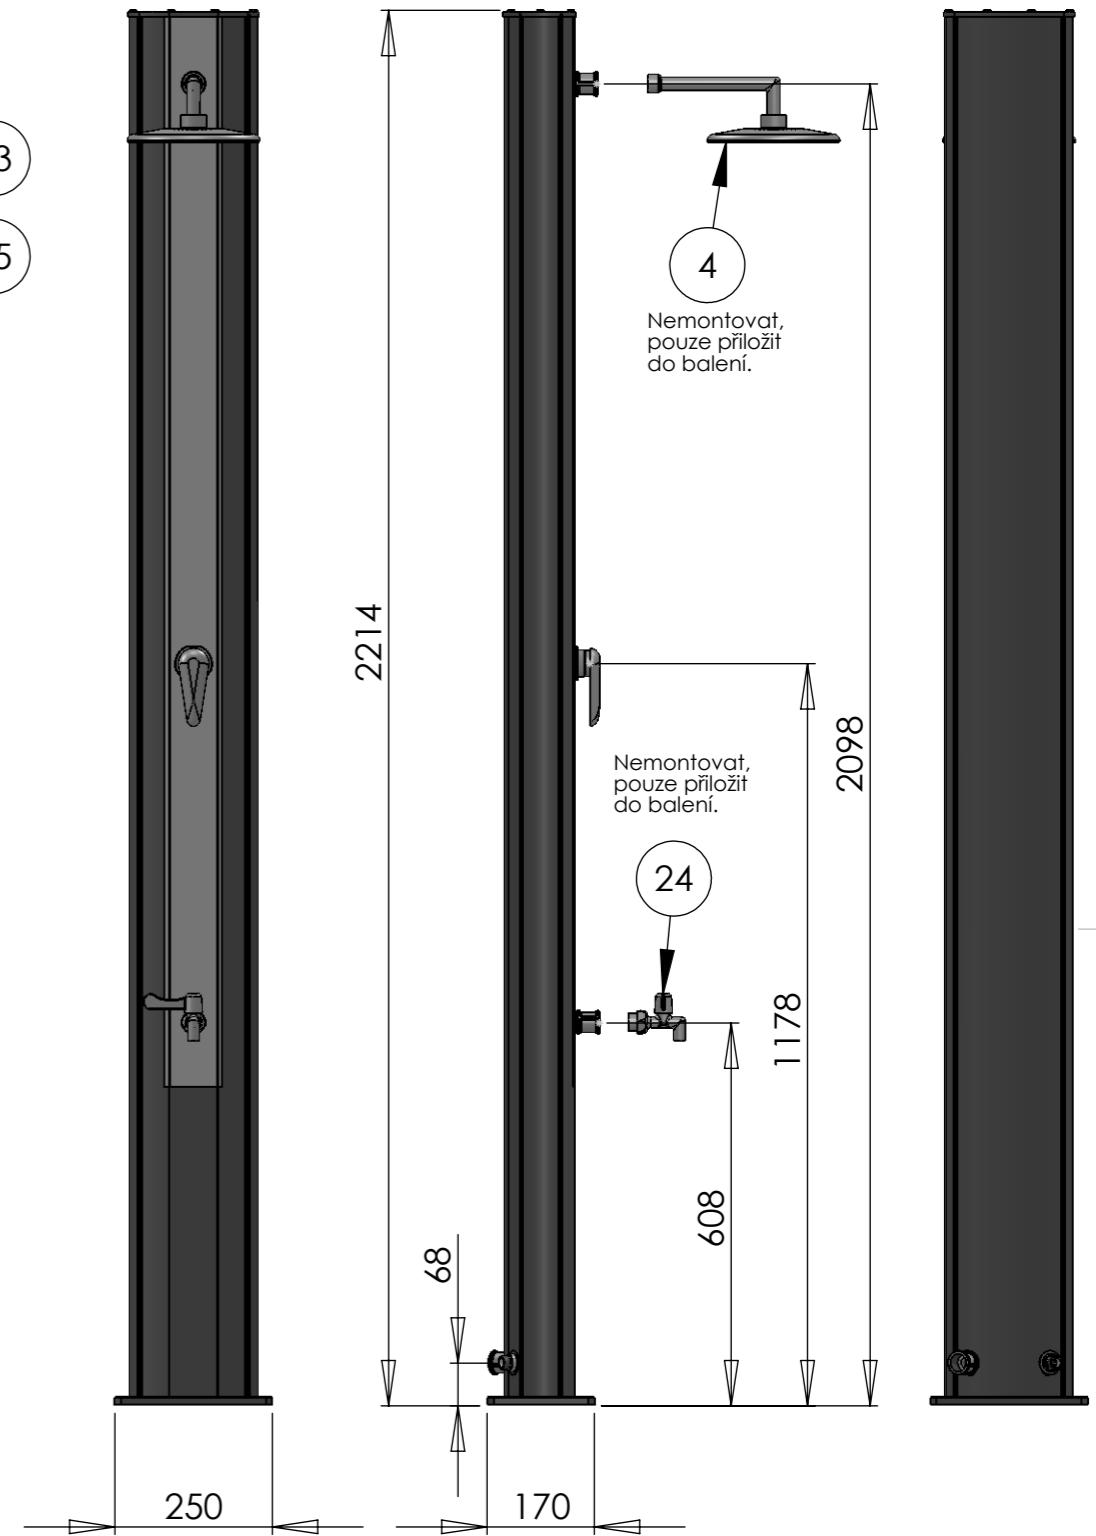

Detail montáže vývodu sprchy

Detail montáže pákové baterie

Detail montáže vývodu oplachovátka

Detail montáže vývodu výpusti

Detail montáže přívodu vody

Detail montáže víka tubusu

Detail montáže dna tubusu

UNLESS OTHERWISE SPECIFIED: DIMENSIONS ARE IN MILLIMETERS SURFACE FINISH: TOLERANCES: LINEAR: ANGULAR:				FINISH:	DEBUR AND BREAK SHARP EDGES	DO NOT SCALE DRAWING	REVISION
						Garsys s.r.o.	
						TITLE: Montážní výkres sprchy DeLuxe	
						DWG NO.	S-SSALU-001
						SCALE:1:20	SHEET 1 OF 1
						WEIGHT:	
DRAWN Chorzempa				SIGNATURE	DATE 8.2.2013		
CHK'D							
APPV'D							
MFG							
Q.A				MATERIAL:			