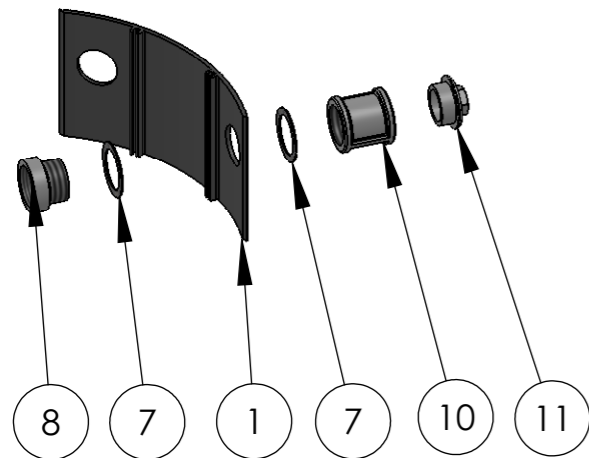

Detail montáže vývodu sprchy

Detail montáže pákové baterie

Detail montáže vývodu oplachovátka

Detail montáže vývodu výpusti

Detail montáže přívodu vody

Detail montáže víka tubusu

Detail montáže dna tubusu

UNLESS OTHERWISE SPECIFIED: DIMENSIONS ARE IN MILLIMETERS SURFACE FINISH: TOLERANCES: LINEAR: ANGULAR:				FINISH:	DEBUR AND BREAK SHARP EDGES	DO NOT SCALE DRAWING	REVISION
						Garsys s.r.o.	
						TITLE: Montážní výkres sprchy DeLuxe	
						DWG NO.	S-SSALU-001
						SCALE:1:20	SHEET 1 OF 1
						WEIGHT:	
DRAWN Chorzempa				SIGNATURE	DATE 8.2.2013		
CHK'D							
APPV'D							
MFG							
Q.A				MATERIAL:			