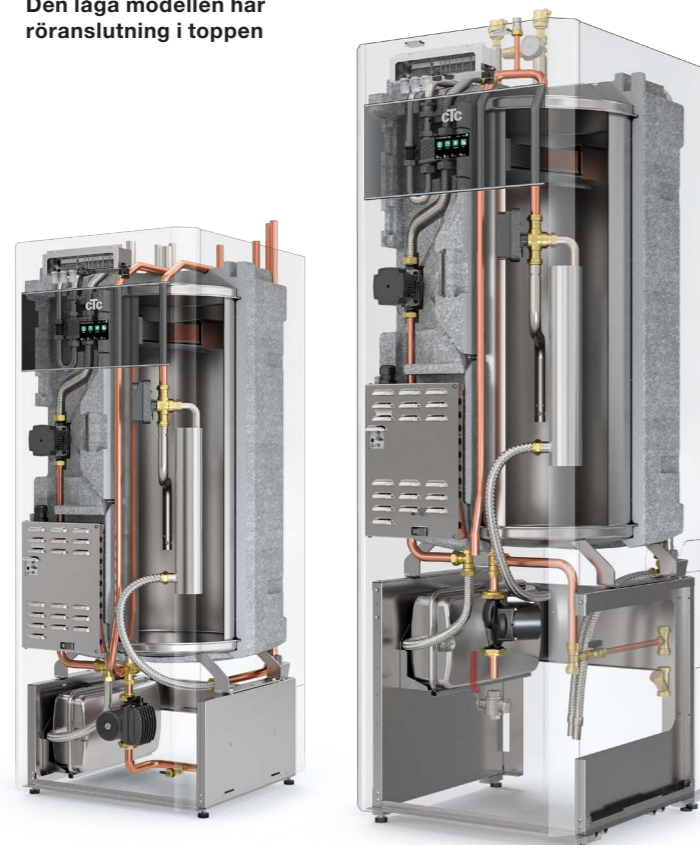

EnergyFlex

Den inbyggda automatiken är klimatstyrd och tar hänsyn till både inne- och utetemperaturen. Som standard kan produkten styra två olika värmesystem. Med hjälp av tillbehör kan du enkelt komplettera med solvärme, låta en vattenmantlad kamin eller

din befintliga panna bidra med värme eller ansluta en pool. Du kan även få kyla på sommaren om du kompletterar bergvärme med passiv kyla som utnyttjar borrhålets svala temperatur för skön svalka.

Inbyggd internetuppkoppling

CTC EcoZenith i360 har internetuppkoppling som standard så att du enkelt kan styra din värmepump på distans. För att passa i det smarta hemmet är produkten förberedd för anslutning mot Alexa, Google Home m.m. Den är dessutom Smartgrid-förberedd, vilket betyder att den är förberedd för framtidens elnät.

Made in Sweden

Alla CTC värmepumpar och styrenheter är designade, utvecklade och tillverkade i vår fabrik i Ljungby. Detta ger oss total kontroll av alla steg i tillverkningsprocessen.

CTC trygghet

Det ingår alltid tre års fabriks garanti, dessutom ingår 12-års varmvattengaranti mot läckage i varmvattenväxlaren och upp till 18-års trygghet som gäller hela värmepumpsanläggningen. Läs mer på: ctc.se/kundservice

Den höga modellen har röranslutning i botten

Den låga modellen har röranslutning i toppen

12 års VV-garanti

Smart touch-skärm med användarvänligt gränssnitt

Snål: sparar upp till 85 % med en bergvärmepump

Smartgrid som standard, dvs är förberedd för framtidens elnät

Inbyggd värmepumpsstyrning

Producerar över 300 liter varmvatten

Snygg design

Internetuppkoppling som standard

Energimärkningsdekaler kan enkelt laddas ner på www.ctc.se/ecodesign

När du köper en produkt från CTC ingår det mesta, men det finns ändå några kloka tillbehör som underlättar tillvaron.

myUplink CTC

Med appen myUplink kan du övervaka och styra din anläggning direkt via mobiltelefonen. Du kan till exempel justera temperatur eller få larm vid eventuellt driftstopp. Appen laddas ner kostnadsfritt från App Store eller Google Play.

Anpassa din produkt till din takhöjd

Dölj röranslutningar m.m. med en snygg täckåpa. Täckåporna finns i tre höjder som alla kan kombineras för att passa de flesta takhöjder.

Täckåpa låg	146 mm RSK: 621 2578
Täckåpa mellan	380 mm RSK: 621 2579
Täckåpa hög	480 mm RSK: 621 2580

CTC EcoVent 25 - Frånluftsaggregat

Möjliggör en snygg och enkel installation i hus med mekanisk frånluftsventilation. Den förbrukade luften ventileras bort och ny frisk luft tillförs huset genom husets egna tilluftsdon.

RSK: 621 2577

CTC EcoVåf III - Frånluftsaggregat med återvinning

Framtaget för att dockas till CTC's berg-/markvärmepumpar i fastigheter med mekanisk frånluftsventilation. Återvinner värmen i frånluften och höjer temperaturen på brinevätskan vilket ger ett högre COP.

RSK: 624 0933

CTC Extra shuntgrupp

Komplett paket för snygg och smidig installation av extra värmekrets. Komplet och färdig med inkopplad reglering ger en enkel och snabb driftsättning. Försedd med en energieffektiv cirkulationspump, enligt ErP-direktiv. Välisolerad enhet med alla justeringar och elektroniska delar lätt åtkomliga från utsidan.

RSK-nr: 624 0967

CTC SmartControl

En serie smarta trådlösa givare som kontrollerar temperatur, luftfuktighet och koldioxid. Grunden i systemet är CTC SmartControl Gateway, en basenhet som kan styra upp till sju valfria trådlösa tillbehör.

I serien ingår en trådlös rumsgivare som drivs av solceller, en fukt- och CO₂ givare som kan behövsstyra ventilationen, en repeater som förstärker signalen mellan de olika tillbehören och en multiknapp som kan styra flera olika funktioner som t ex extra varmvatten.

Övriga tillbehör

CTC SMS-styrning

För fjärrstyrning av värmepump via SMS

RSK:

624 6511

CTC Volymtank VT80

Fristående volymkärl med 4 anslutningar 3/4"

624 0971

CTC Shuntgrupp EnergyFlex

För installation av extra värmekälla (anslutning 28 mm)

621 2326

CTC Expansion EnergyFlex II

Extern styrning av sol/pool/VVC m.m.

621 2581

CTC Radiatorpump 25/6-130

Extra cirkulationspump för system/extra värmekrets

621 2473

CTC Växelventil 3-vägs

För sammankoppling i system, ex pool, ansl 22 mm

624 6608

CTC EcoComfort

En passiv kylenhet som utnyttjar borrhålets svala temperatur

624 0922