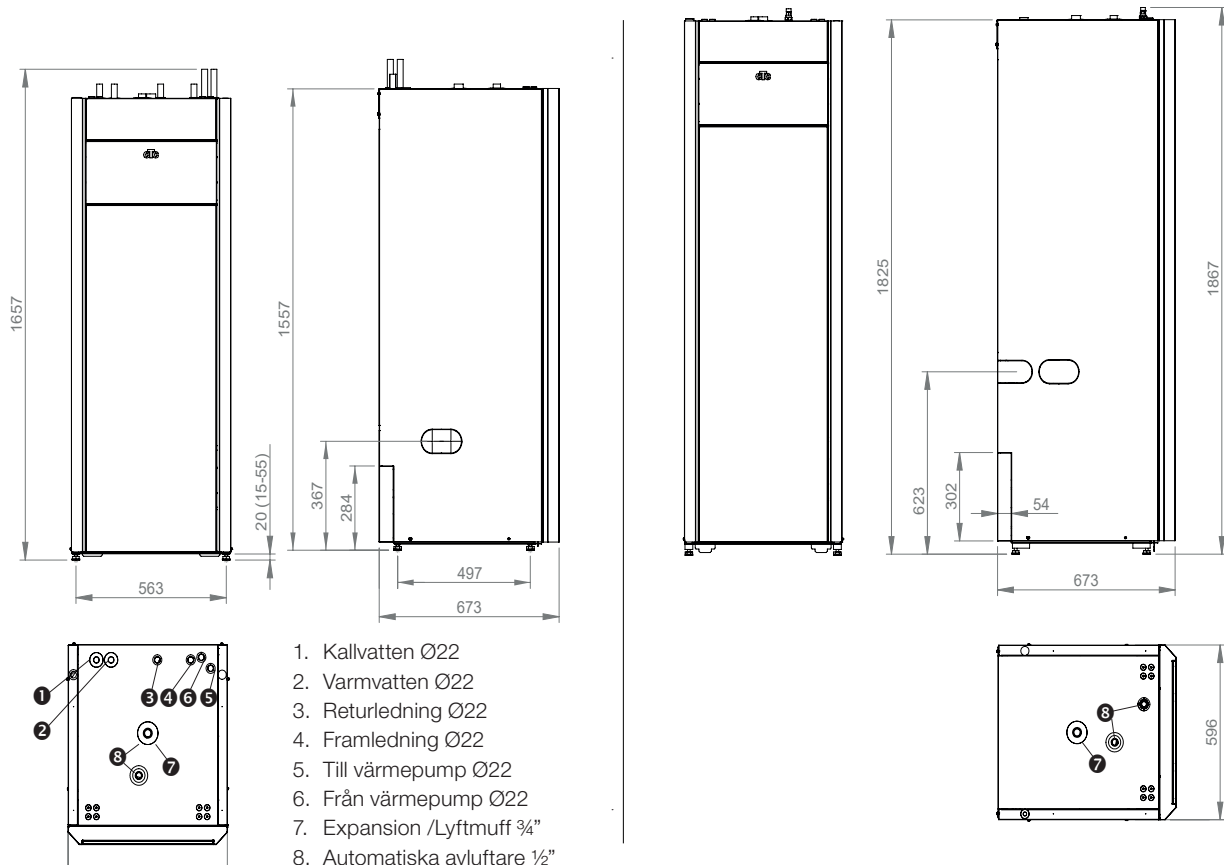

Måttskiss

Leveransomfattning

Inomhusmodul med manual, fabriksmonterad laddpump, matarkabel och expansionskärl.

Bipackning:

Rumsgivare, utegivare, automatisk avluftningsventil, påfyllnadsventil, strömkännare, säkerhetsventil för värmesystem 2,5 bar, filterkulventil med magnet för returvärmesystem, manometer, smutsfilter för kallvatten och avtappningsventil.

Kompatibla värmepumpar:

Luft/vatten:

CTC EcoAir 406-408, 510M-622M

Berg/sjö/jord:

CTC EcoPart 406-412, 612-616M

Teknisk data 3x400V		i360 L	i360 H
RSK-nr		6203856	6203857
CTC-nr		589400001	589401001
Vikt (emballerad vikt)	kg	143 (173)	155 (185)
Mått (djup x bredd x höjd)	mm	673 x 596 x 1657	673 x 596 x 1867
Erforderlig reshöjd	mm	1669	1928
Eldata, anslutning		400V 3N~ 50Hz	
Märkström	A	19	
Märkeffekt	kW	12.2	
Effektområde elpatron	kW	0.5-11.9	
Max elpatroneffekt @ Grupsäkring 16/20/25 A	kW	8.9 / 11.9 / 11.9	
Energieffektivitetsklass i värmesystem @ 35/55 °C ¹⁾	kW	A+++ / A+++	
Kapslingsklass (IP)		IP X1	
Vattenvolym Värmebärarsystem (V)	liter	225	
Vattenvolym Tappvattensystem (V)	liter	1.7	
Energieffektivitetsklass tappvarmvatten/laddningsprofil (EN16147) ¹⁾		A / XL	
Tappvarmvattenprestanda V₄₀ Mängd 40 °C @ Ekonomi/Normal/Komfort (EN 16147)	liter	210 / 235 / 304	
Max drifttryck värmesystem (PS) / tappvatten	bar	3 / 10	
Kvs-värde produkt (1Bar Δp)		2.6	2.7

¹⁾ CTC EcoZenith i360 är endast godkänd att installeras tillsammans med värmepump enligt Ecodesigndirektivet.

Redovisad data gäller CTC EcoZenith i360 tillsammans med CTC EcoAir 614M. Skala för ecodesigndata: A+++ till G

Energimärkningsdekal och datablad kan enkelt laddas ner på: www.ctc.se/ecodesign