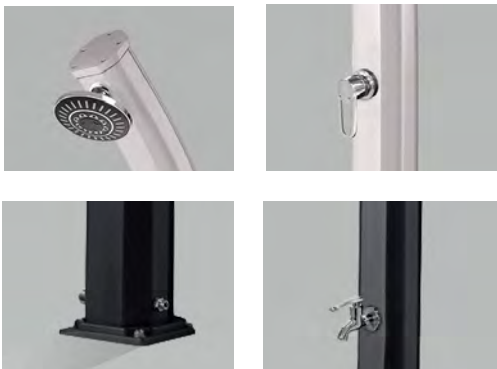

UTEDUSCH JOLLY

Utedusch Jolly

Elegant utomhusdusch tillverkad i aluminium. Duschen har en blandare för att ställa in vatten-temperaturen. Utrustad med en miljövänlig soluppvärmd vattentank på 25 liter. Jolly ansluts enkelt till en vattenslang. Duschen är smidig att installera, vintertid måste den tömmas och förvaras frostfritt.

- Justerbart dusch-huvud med regneffekt
- Blandare för exakt temperatur
- Fotsköljning
- Stor och stabil bas för enkel fastsättning

SPECIFIKATIONER

- Färg: Svart, Vit
- Pedestal dimensioner: 15 x 16,5 cm
- Vikt: 10,5 kg
- Höjd: 233 cm
- Kapacitet 25 Liter
- Material: Aluminium
- Garanti: 2 år