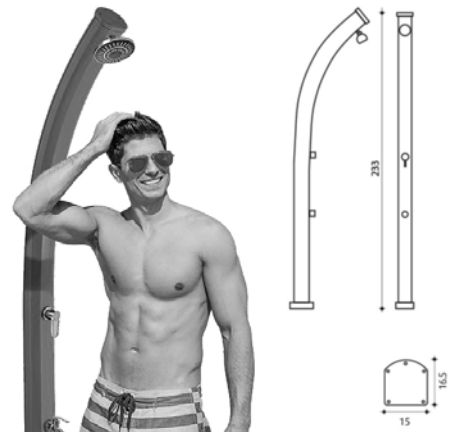

UTEDUSCH JOLLY

Utedusch Jolly

Elegant utomhusdusch tillverkad i aluminium. Duschen har en blandare för att ställa in vatten-temperaturen. Utrustad med en miljövänlig soluppvärmd vattentank på 25 liter. Jolly ansluts enkelt till en vattenslang. Duschen är smidig att installera, vintertid måste den tömmas och förvaras frostfritt.

- Justerbart dusch-huvud med regneffekt
- Blandare för exakt temperatur
- Fotsköljning
- Stor och stabil bas för enkel fastsättning

SPECIFIKATIONER

- Färg: Svart, Vit
- Pedestal dimensioner: 15 x 16,5 cm
- Vikt: 10,5 kg
- Höjd: 233 cm
- Kapacitet 25 Liter
- Material: Aluminium
- Garanti: 2 år