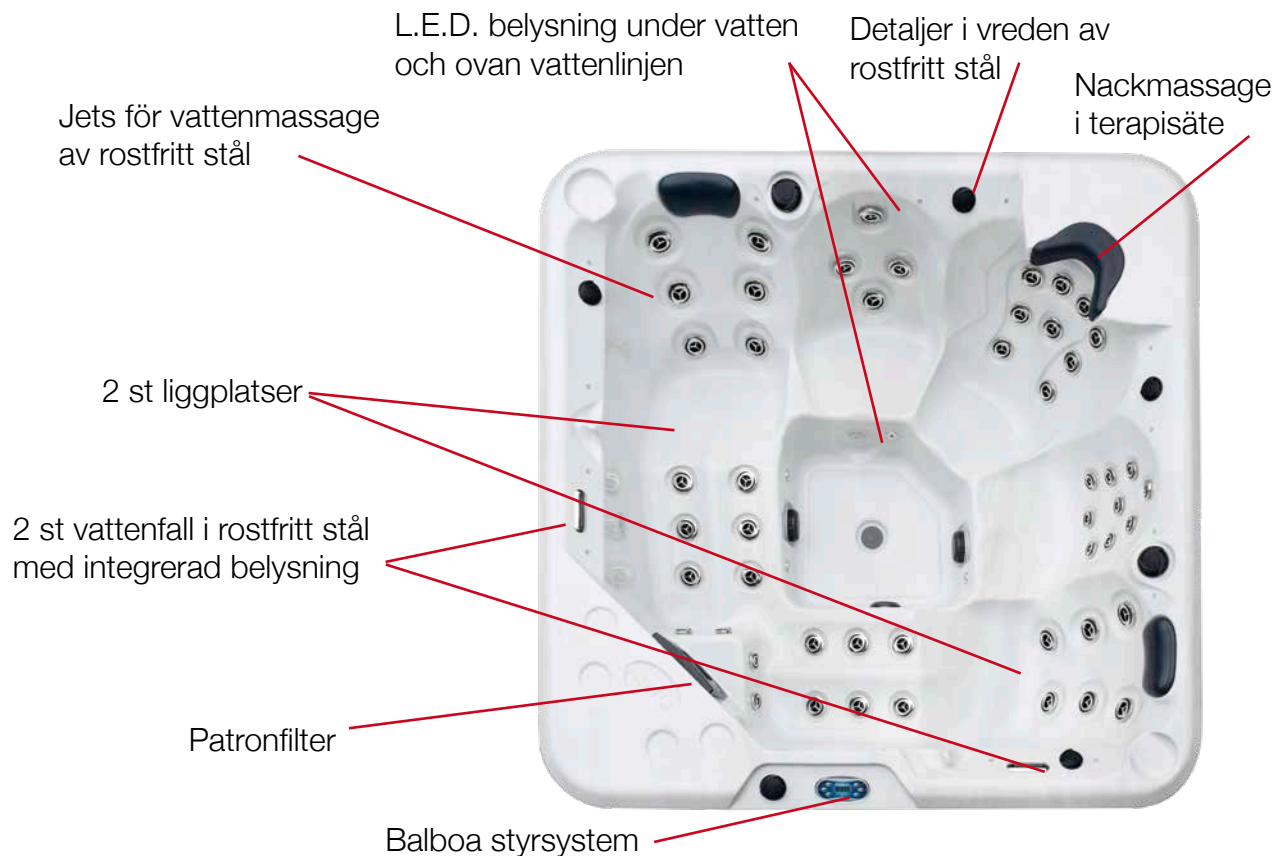

## Modell: Tyresö

Mått: 220 x 220 x 89 cm  
Antal platser: 5 st varav 2 liggplatser  
Antal jets i rostfritt stål: 58 st  
Vattenvolym: 1450 liter  
Tomvikt: 360 kg  
Elanslutning: Systemspänning 400/230 V 50 Hz 3 fas 16 A, Balboa styrsystem.  
Värmare: Balboa 3 kW  
Vattenpumpar: **2 st** á 2,5 hk.  
Separat cirkulationspump ingår som standard.  
Rening: Patronfilter och ozonrening.  
L.E.D. belysning: Under vatten och ovan vattenlinjen med växlande eller fast sken i 7 olika färger.  
Isolering: Triple Thermal Shield anpassat för nordiskt klimat.  
Tjockt thermolock, trappa samt startpaket med kemikalier ingår.