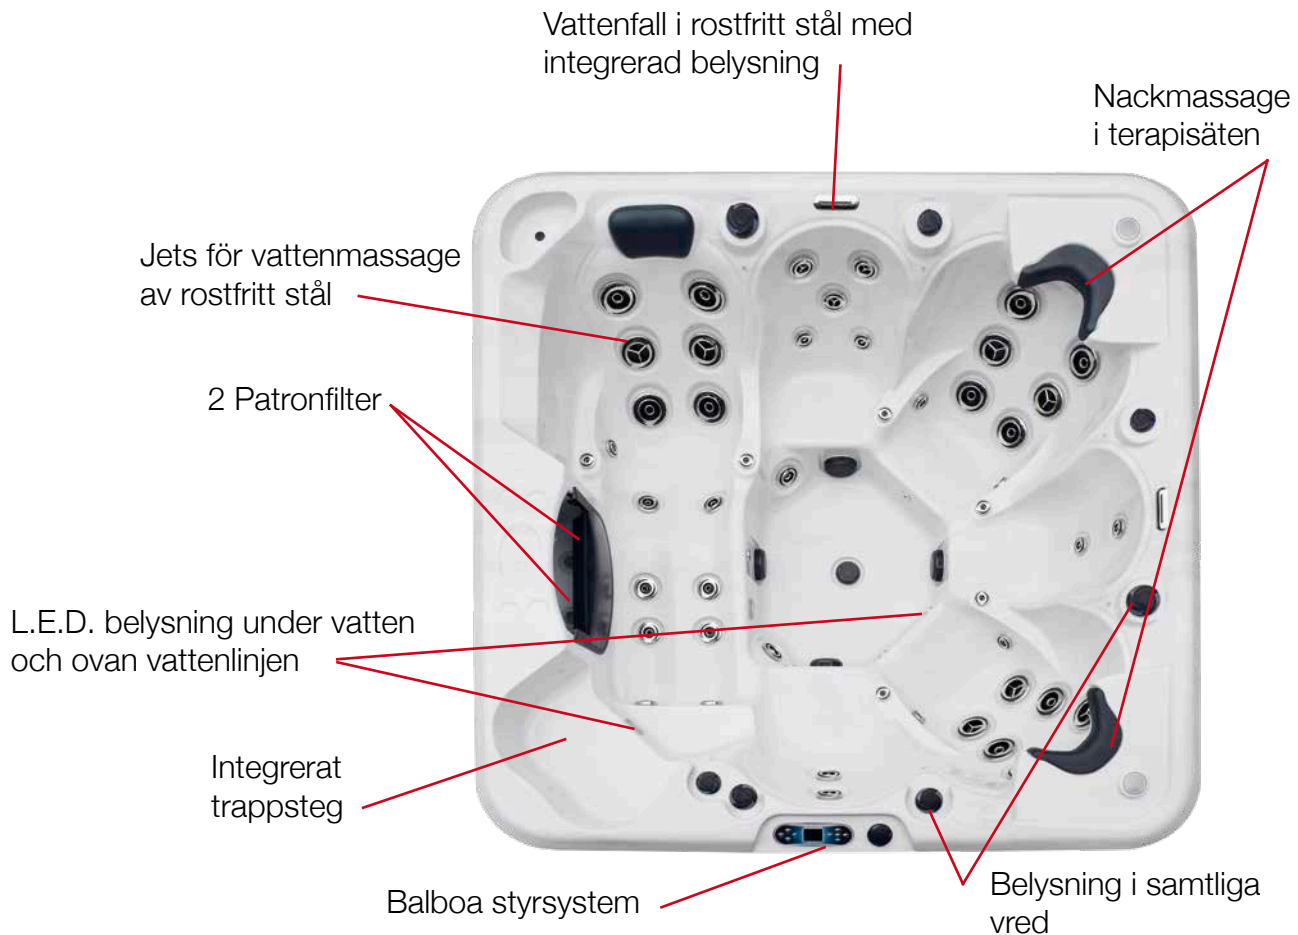

- BLACK EDITION -

by NEPTUN

Modell: Utö

Mått: 229 x 229 x 96 cm
Antal platser: 6 st varav 1 liggplats
Antal jets i rostfritt stål: 60 st
Vattenvolym: 1545 liter
Tomvikt: 390 kg
Elanslutning: Systemspänning 400/230 V 50 Hz 3 fas 16 A, Balboa styrsystem.
Värmare: Balboa 3 kW
Vattenpumpar: 2 st á 3,0 hk.
Separat cirkulationspump ingår som standard.
Rening: Patronfilter och ozonrening.
L.E.D. belysning: Under vatten och ovan vattenlinjen samt i vred med växlande eller fast sken i 7 olika färger.
Isolering: Triple Thermal Shield anpassat för nordiskt klimat.
Tjockt thermolock, trappa samt startpaket med kemikalier ingår.

Valfri färgkombination:

	SILVER MARBLE	PEARL SHADOW
Insida:		
Utsida:	SVART	SVART