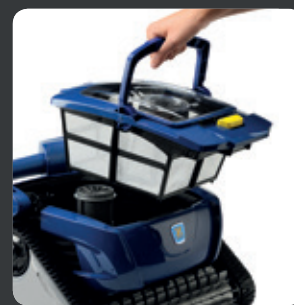

CYCLONX PRO-SERIEN

NY PRODUKTVERSION

STORSÄLJANDE OCH HÖGEFFEKTIV ROBOT

CyclonX PRO är en lätthanterlig och högeffektiv poolrobot. Modellerna städer poolbotten, väggar och vattenlinje och har sex förinställda program varav ett snabbprogram. Modellen RC 4402 är speciellt framtagen för kakel-, polypropylen- och glasfiberpooler.

	CyclonX PRO	
	RC 4380	RC 4402
		
2 års materialgaranti	X	X
Max poolstorlek (kabelldängd)	5,0x10,0 (15m)	5,0x10,0 (18m)
Poolbotten/Väggar/Vattenlinje	X	X
Storlek filterbehållare (liter)	3,7	3,7
Indikator för fullt filter		X
Transparent filterlucka	X	X
Vikt utan kabel (kg)	9,0	9,5
Cyklonteknologi	X	X
Transportvagn	Tillval	X
Extra filter	Tillval	Tillval
Rek. cirkapris inkl. moms (SEK)	12 900:-	13 900:-

- Patenterad cyklonteknologi med konstant och stark sugkraft
- 6 olika rengöringsprogram, inklusive Deep Clean samt Quick Clean som snabbstädar poolbotten på endast 1 timme
- Mycket enkelt att ta loss och rengöra filter behållaren med patenterad Push'n'Go funktion
- RC 4402 levereras med transportvagn