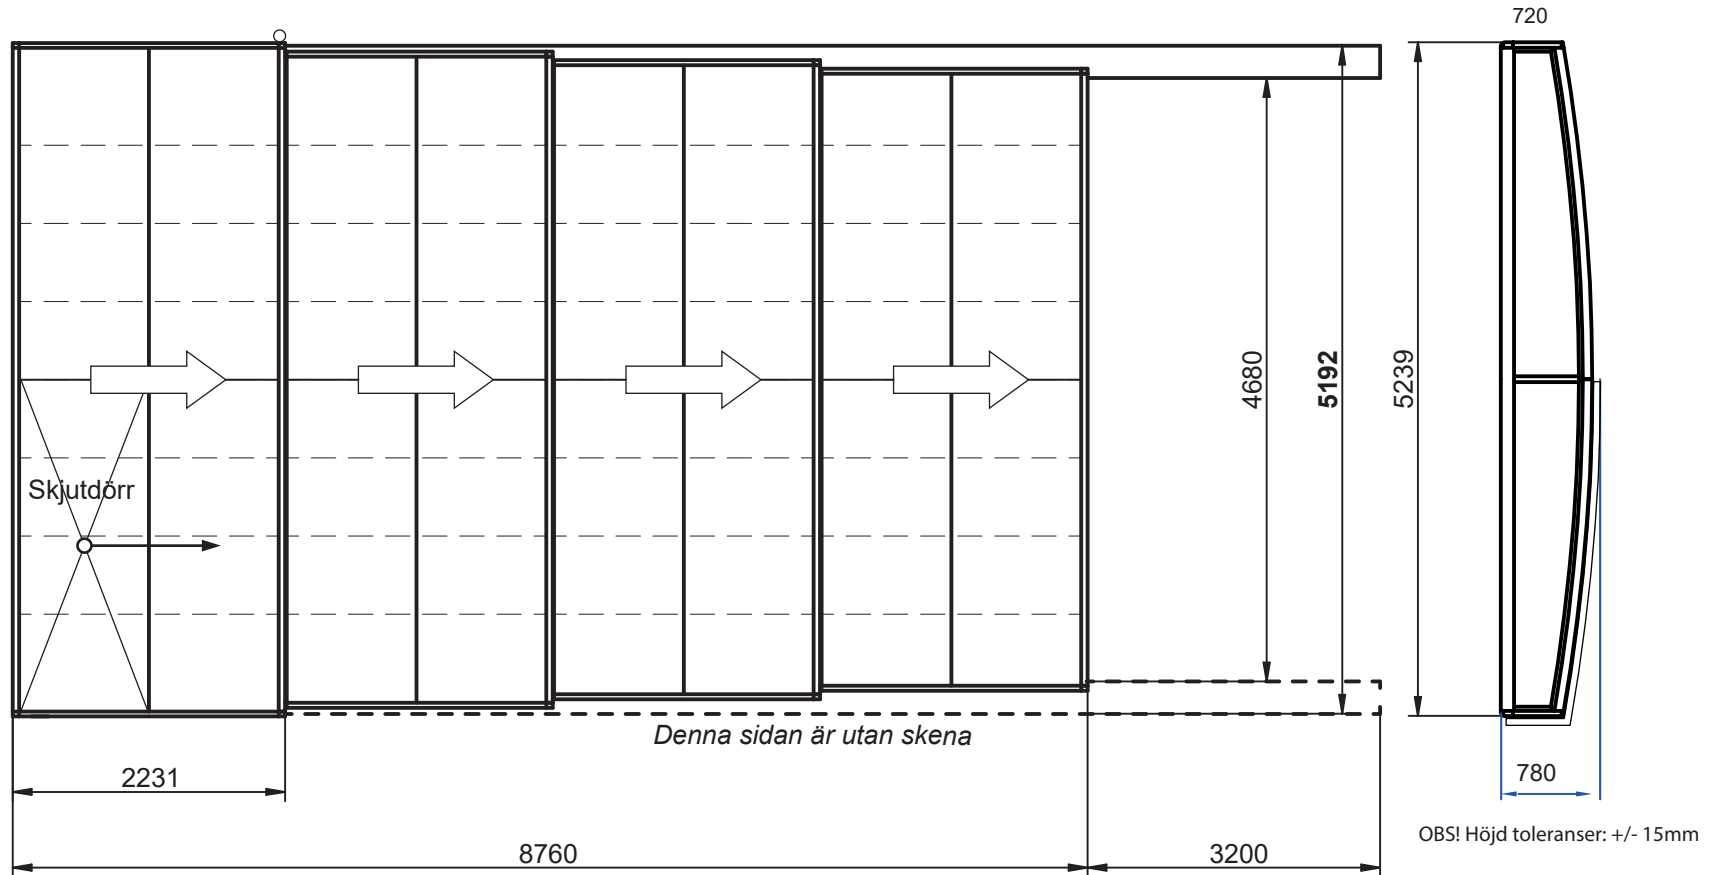

Leia 4x8 med sarg

- Innermått bredd: 4680mm
- Ytermått skena bredd: 5192mm
- Ytermått pooltak: 5239mm
- Längd pooltak: 8760mm
- Längd sektion: 2231mm
- Mått ihopfällt tak: ca 2410mm
- Ytermått höjd största sektionen: ca 780mm inkl dörr (ca 720mm exkl dörr)
- Ytermått höjd minsta sektionen: ca 485mm

- Förlängningsskenor 3200mm (tillval)
- Låg komfortskena med spår för 4 sektioner (12/256mm)
- Aluminium profiler antracitgrå (RAL7016)
- Panel klar 3mm polykarbonat

Säkerställ att skenorna placeras på ett jämt underlag. Om underlaget är trätrall rekommenderar vi att fästa skenorna i reglarna.