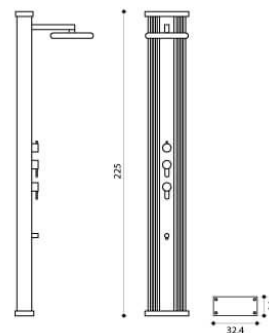

UTEDUSCH DADA STRAIGHT TRÄ

Utedusch Dada Straight Trä

Elegant utomhusdusch tillverkad i aluminium. Duschen har en blandare för att ställa in vattentemperaturen. Dubbla anslutningar för varmt och kallt vatten gör att man alltid kan duscha varmt. Hybridfunktionen gör att solen hjälper till att värma upp vattnet för minskad uppvärmningskostnad. Duschen är smidig att installera, vintertid måste den tömmas och förvaras frostfritt.