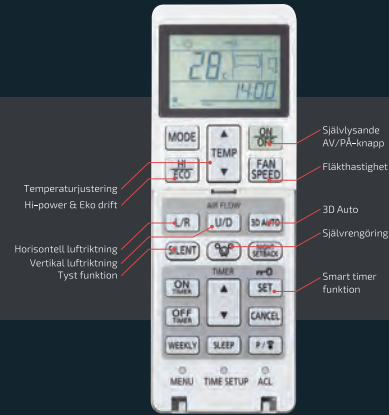

*Smart Control är valfritt

Human Sensor
Avancerad IR-skanning av rummet

Roll Back
Återställer anläggningen till samma värden den hade vid installation

LED Brightness
Sänk eller stäng av driftljusen på inredelsen