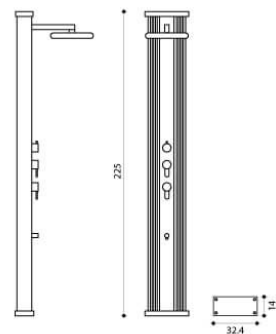

UTEDUSCH DADA STRAIGHT SVART

Utedusch Dada Straight Svart

Elegant utomhusdusch tillverkad i aluminium. Duschen har en blandare för att ställa in vattentemperaturen. Dubbla anslutningar för varmt och kallt vatten gör att man alltid kan duscha varmt. Hybridfunktionen gör att solen hjälper till att värma upp vattnet för minskad uppvärmningskostnad. Duschen är smidig att installera, vintertid måste den tömmas och förvaras frostfritt.

- Blandare för exakt temperatur
- Fotsköljning / Handdusch
- Stor och stabil bas för enkel fastsättning
- Kall- och varm-vattenanslutning samt hybrid-uppvärmning

SPECIFIKATIONER

- Färg: Svart
- Pedestal dimensioner: 25 x 40 cm
- Vikt: 25,0 kg
- Höjd: 228 cm
- Kapacitet: 37 liter
- Material: Aluminium
- Garanti: 2 år

ART. NR51221: SVART