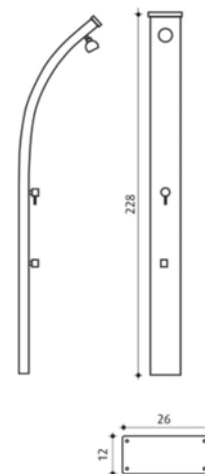

UTEDUSCH SPRING

Utedusch Spring

Elegant utomhusdusch tillverkad i aluminium. Duschen har en blandare för att ställa in vattentemperaturen. Urustad med en miljövänlig soluppvärmd vattentank på 30 liter. Spring ansluts enkelt till en vattenslang. Duschen är smidig att installera, vintertid måste den tömmas och förvaras frostfritt.

- Justerbart dusch-huvud med regneffekt
- Blandare för exakt temperatur
- Fotsköljning
- Stor och stabil bas för enkel fastsättning

SPECIFIKATIONER

- Färger: Svart, Vit
- Pedestal dimensioner: 26 x 12 cm
- Vikt: 11,5 kg
- Höjd: 228 cm
- Kapacitet 30 Liter
- Material: Aluminium
- Garanti: 2 år