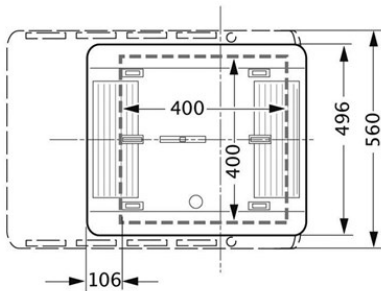

TRUMA LUFTKONDITIONERING AVENTA COMFORT / COMFORT PLUS

Lämplig till alla fordon – från skåpbilar till mycket stora husbilar. Aventa compact är dimensionerad så att den passar på alla fordonstak. Samtidigt är det marknadens lättaste och tystaste takklimatanläggning i sin effektklass. Innerdelen finns i färg: grå (K44-14.01) eller beige (K44-14.02).

- Universell: passar även på små fordonstak.
- Bekväm: extremt tyst.
- Smart: klimatanläggningen och klimatautomatiken kan styras bekvämt via en app.
- Exklusiv: finns endast hos din Truma Partner.

Tekniska data: Aventa Compact Aventa Compact Plus

- Kyleffekt: 2200W
- Elförbrukning kyl drift (230V): 4,2A
- Nätspänning: 230-240V / 50 Hz
- Mått utomhusenhet (LxBxH): 785 x 560 x 265 mm
- Mått innerdel (LxBxH): 556 x 496 x 46 mm
- Mått taköppning (LxB): 380 x 350 / 400 x 400 mm
- Vikt: 29,5 kg

När det gäller husvagnar och husbilar kan olika modeller ha varierande isleringsförmåga vilket har betydelse vid valet av luftkonditionering. Kontakta därför en auktoriserad återförsäljare eller serviceverkstad för rådgivning om vilken anläggning som passar just ditt fordon.