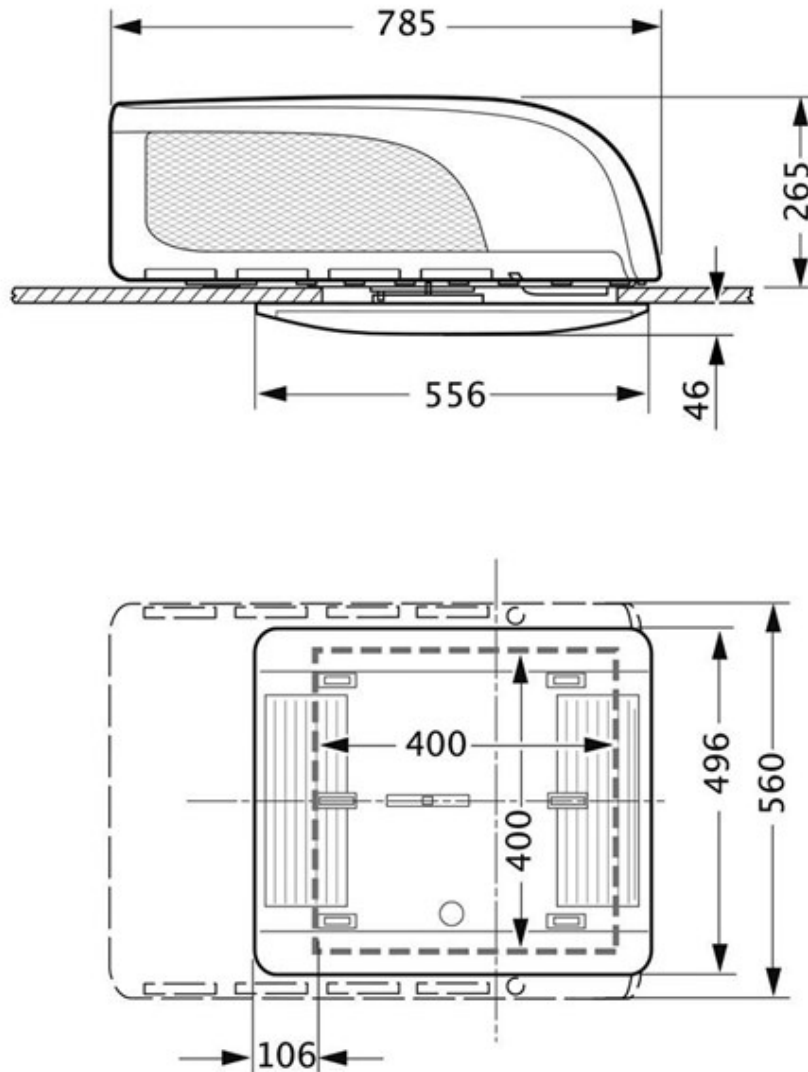

**AC TRUMA AVENTA COMPACT
PLUS. TAKENHET**

K44-14A

26.595,00 kr