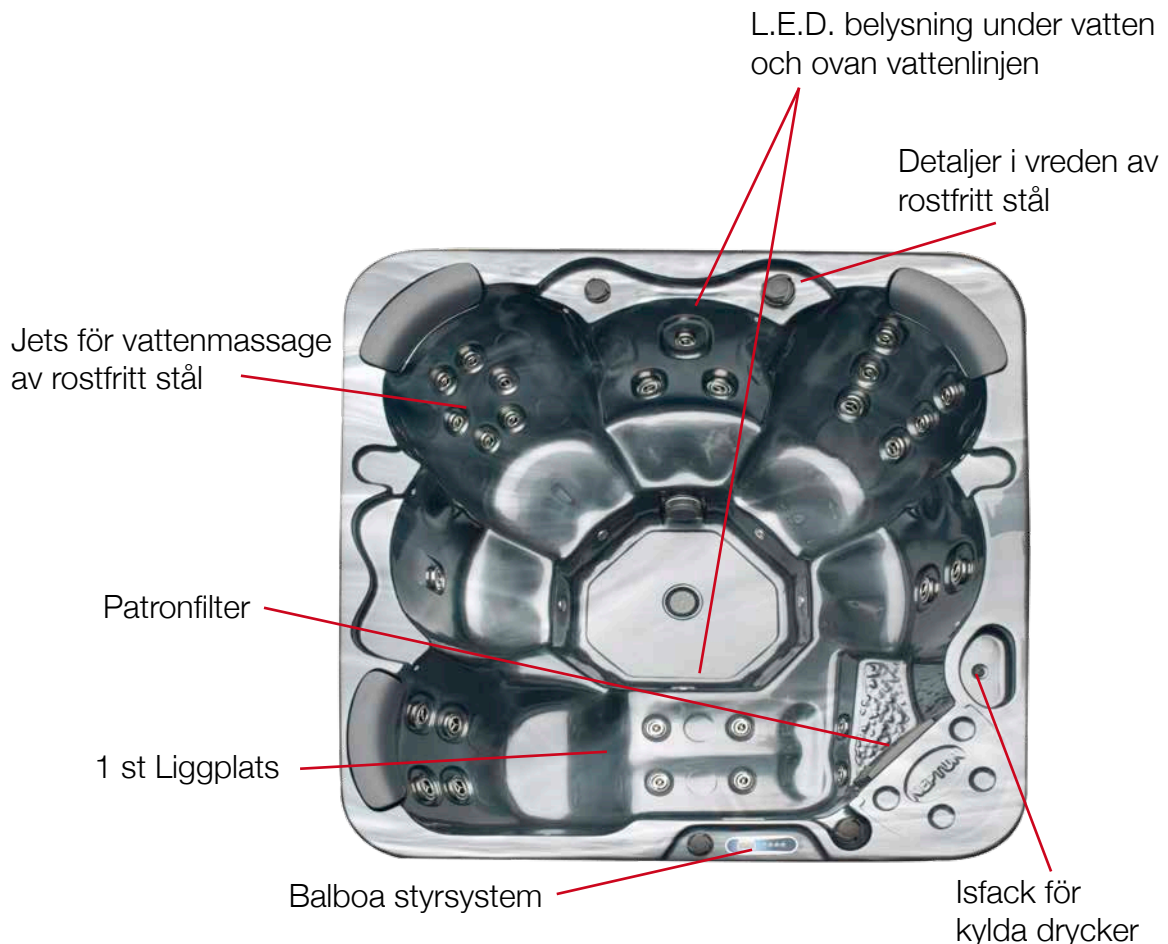

- BLACK EDITION -

by NEPTUN

Modell: Dalarö

Mått: 200 x 200 x 89 cm
Antal platser: 6 st varav 1 liggplats
Antal jets i rostfritt stål: 33 st
Vattenvolym: 1260 liter
Tomvikt: 338 kg
Elanslutning: Systemspänning 400/230 V 50 Hz 3 fas 16 A, Balboa styrsystem.
Värmare: Balboa 3 kW
Vattenpumpar: 1 st á 2,5 hk.
Separat cirkulationspump ingår som standard.
Rening: Patronfilter och ozonrening.
L.E.D. belysning: Under vatten och ovan vattenlinjen med växlande eller fast sken i 7 olika färger.
Isolering: Triple Thermal Shield anpassat för nordiskt klimat.
Tjockt thermolock, trappa samt startpaket med kemikalier ingår.

Valfri färgkombination:

	SILVER MARBLE	PEARL SHADOW
Insida:		
Utsida:	SVART	SVART