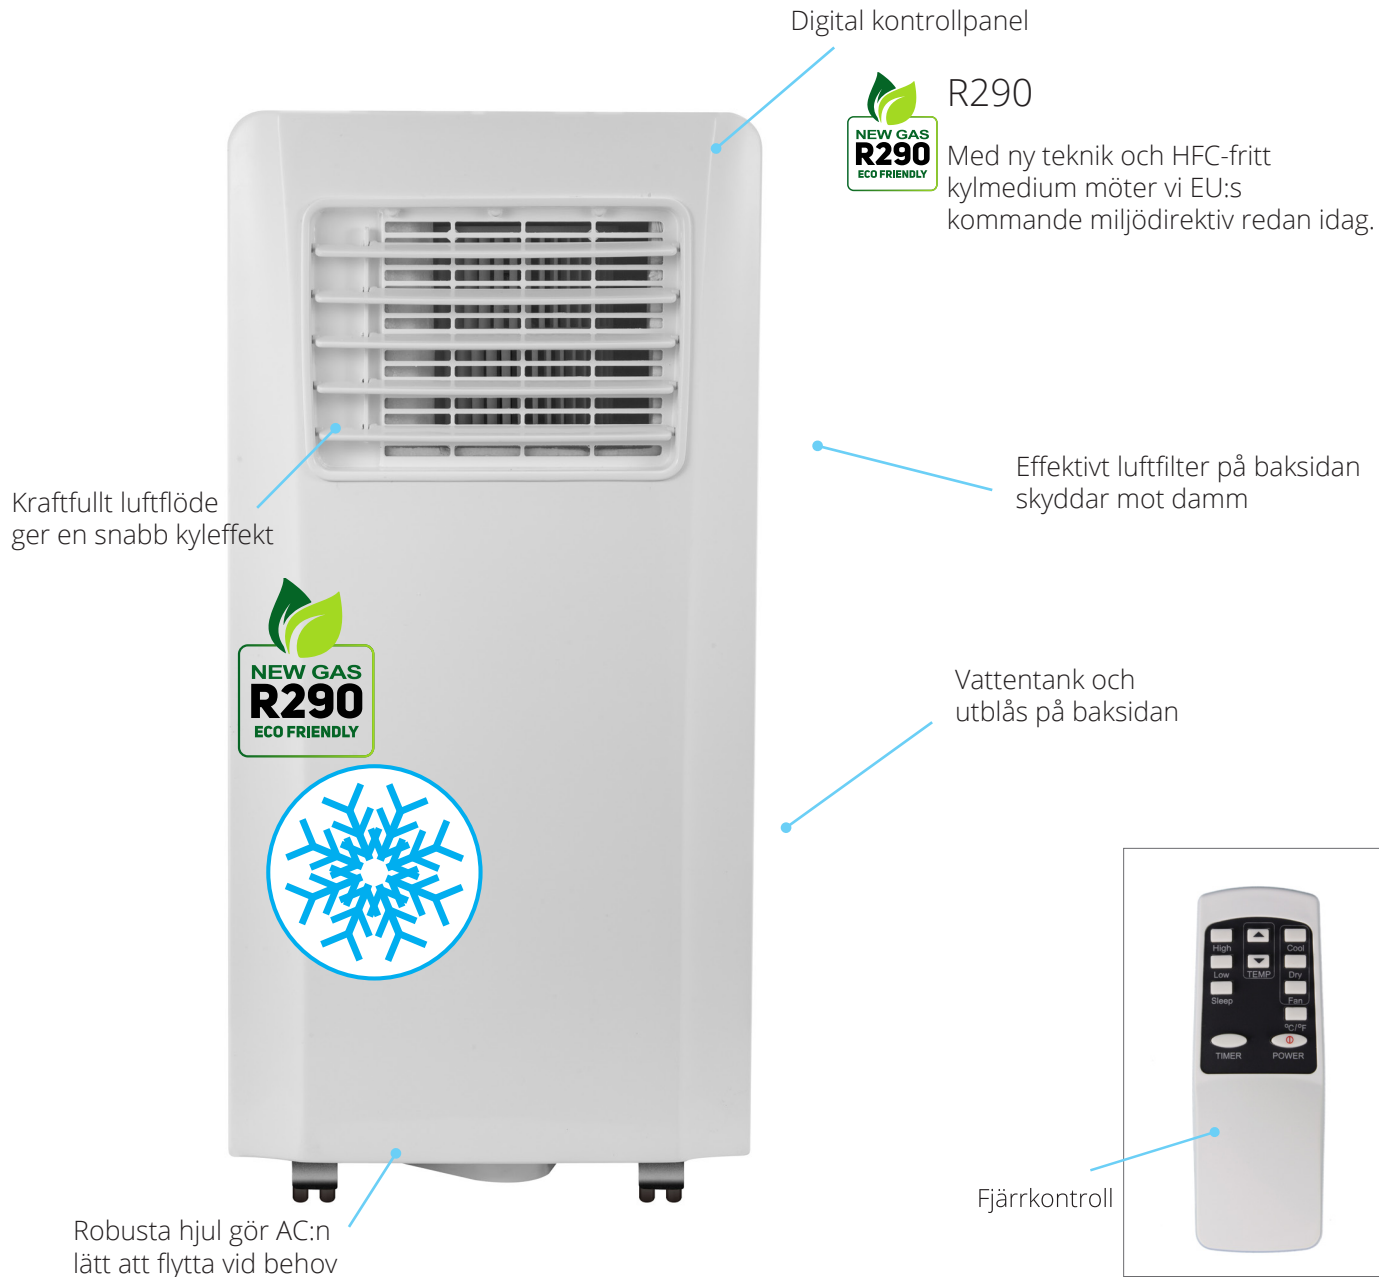

## AC Roma G

Kylkapacitet:	2kW (7000 BTU)
Effekt:	780 W
Avfuktning:	19,2 liter/dag
Ljudnivå:	57 dB
Luftflöde:	320 m <sup>3</sup> /h
Fläktsteg:	2
Kylmedia:	R290 (140g)

Passar rum upp till 16 m<sup>2</sup>

Fjärrkontroll

Timer

Inkl. luftslang och fönsterkit

EER klass A

Tvättbart luftfilter

Artikel nummer: WAC7G

AC Roma G är en kompakt och smidig luftkonditionering som snabbt och effektivt sänker temperaturen i hemmet eller på arbetsplatsen och ger dig ett behagligt inomhusklimat året runt.

AC Roma G är enkel att installera och använda och är lätt att flytta dit den behövs för tillfället. Med det inkluderade fönsterkitet slipper du dessutom göra fula hål i väggen, den varma luften leds enkelt ut genom ett fönster.

Mått: 280x680x330 mm

Vikt: 18 kg

Kylmedia: R290

Slanglängd: 1,5 m

EAN: 7332857500833